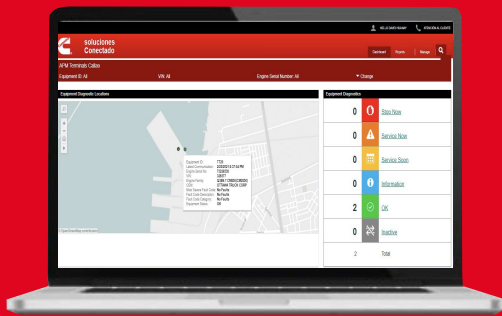

VENTAJAS DE TRABAJAR CON CUMMINS

Mantenimientos especializados de acuerdo al manual del fabricante, arranques iniciales, calibración electrónica de motor.

Asesoría técnica programadas en campo, teórica y práctica usando herramientas electrónicas de Cummins.

Acceso a información técnica de fábrica, manual de partes, manual de servicios, operación y mantenimiento, data sheet, diagrama electrónicos.

Uso de repuestos, filtros, fluidos, originales con garantía de fábrica

CARACTERÍSTICAS ADICIONALES

- Monitoreo de Parámetros del ECM en tiempo real. (Horas de Operación, Consumo de Combustible, Tiempo en Ralentí, Arranques de motor, Presiones, Temperaturas, etc).
- Utilización del Equipo. (Tiempo del equipo en operación, ralentí y parado, distancia recorrida.)
- Conductas de Manejo (Excesos de Velocidad, Sobre revolución, Aceleraciones, Giros, Frenadas Bruscas).
- Control y Plan de Mantenimiento.
- Geolocalización y Geocercas para control de Ingresos a Talleres.