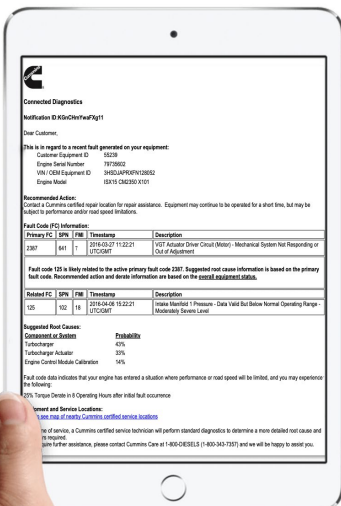

VALOR AL INSTANTE

Cummins Connected Diagnostics le proporciona de inmediato la información necesaria para tomar decisiones informadas y críticas en cuestión de segundos después de que ocurra una falla, lo que le permite evitar gastos innecesarios y reduce la posibilidad de daños progresivos en el motor.